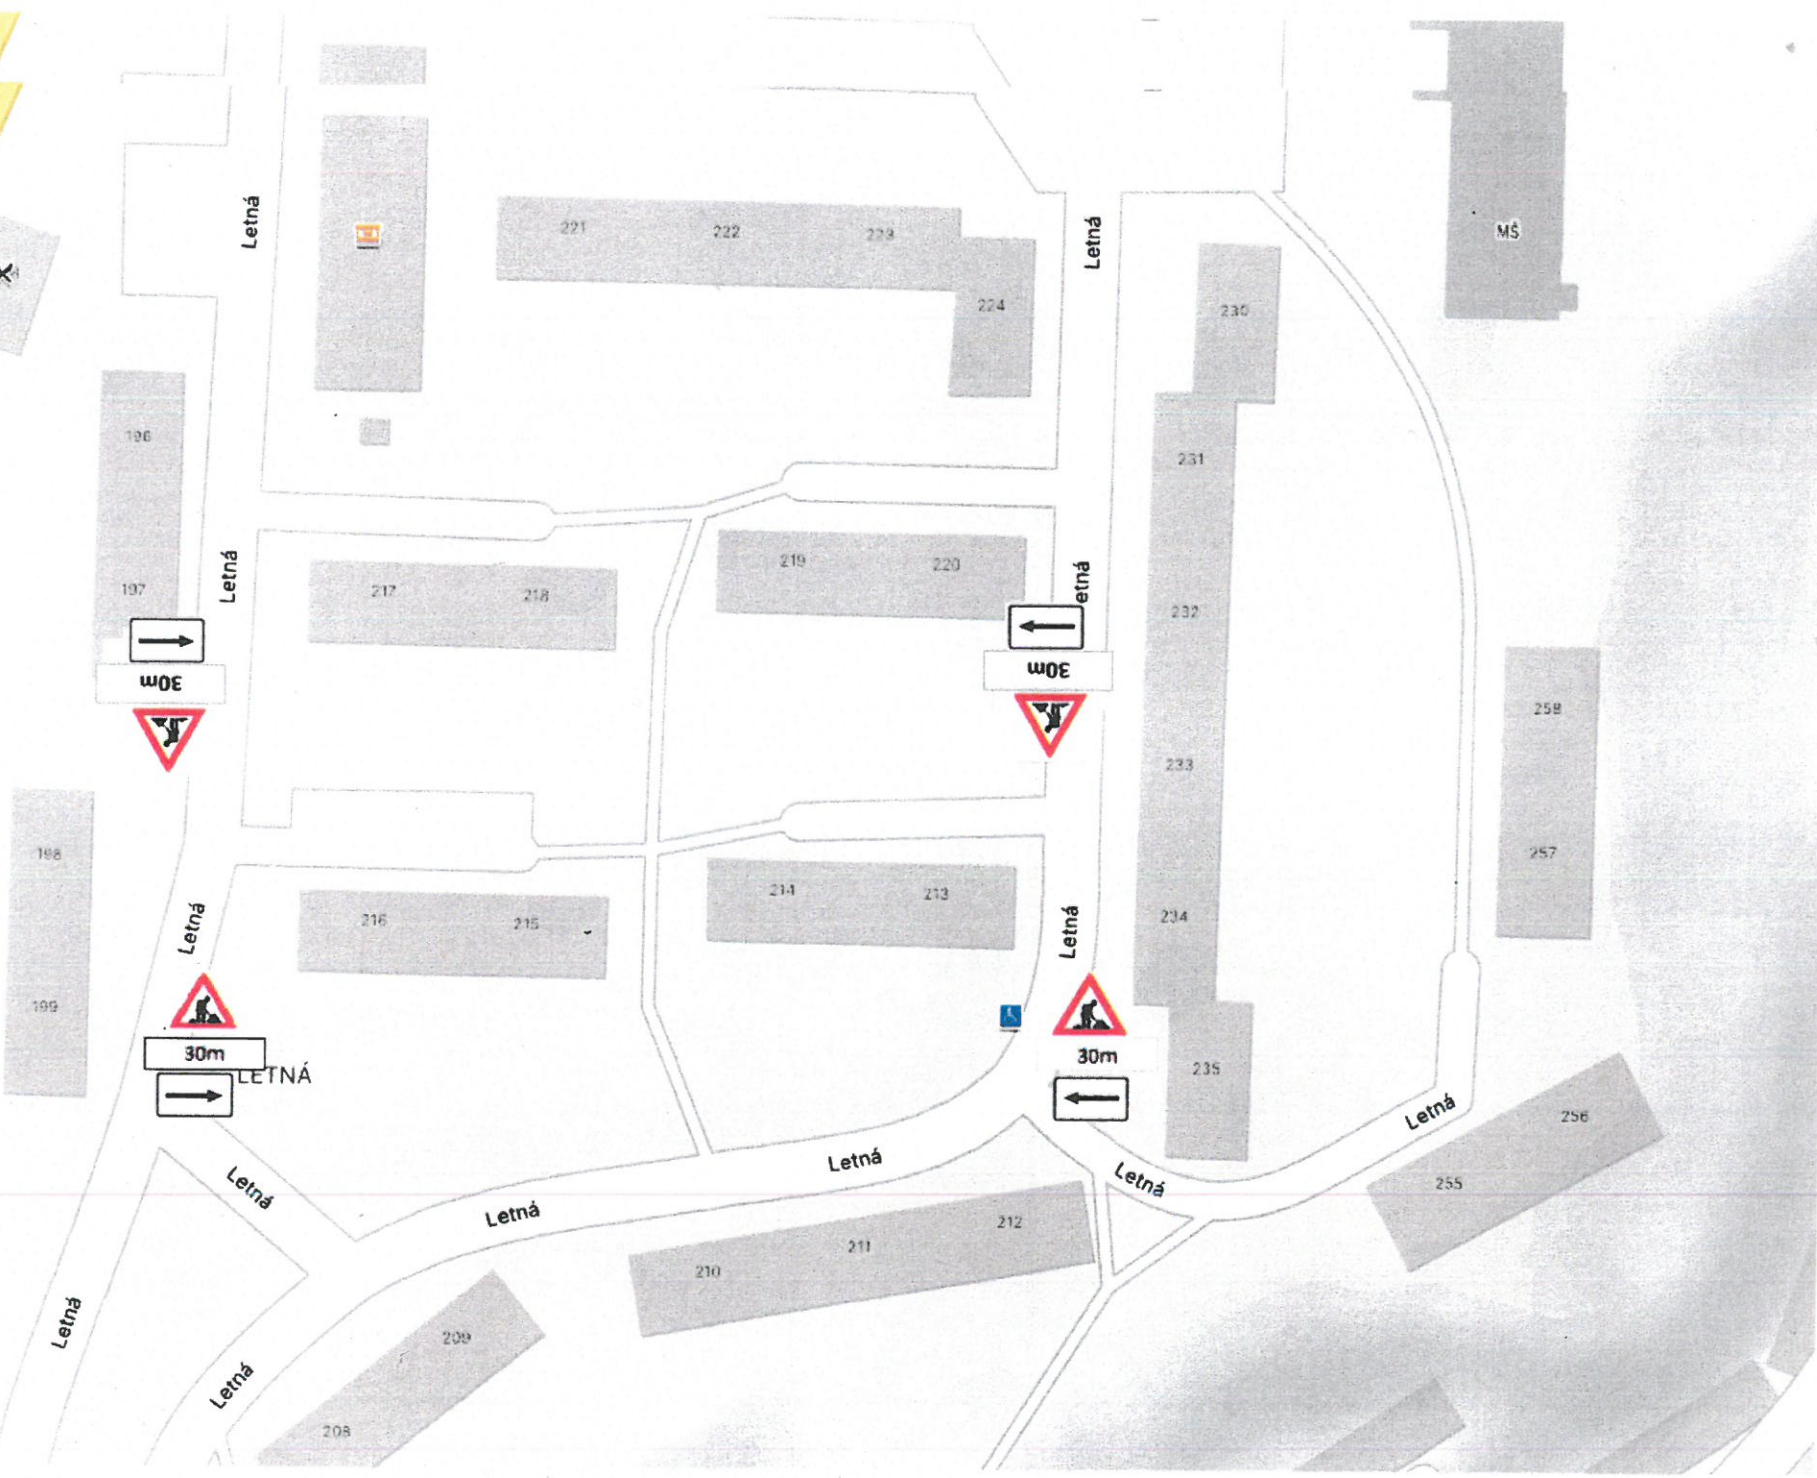

Žitavská
Žitá
Žitá

Bc. Milian Bradáč
POLICIE ČESKÉ REPUBLIKY
Důvod poděpsání: 27.2.2025 8:58:22
Čas poděpsání: 27.2.2025 8:58:22

270

200

201

MŠ

258

257

256

255

Letná

Letná

Letná

Letná

Letná

Letná

Letná

Letná

Letná

Letná

221

222

223

224

230

231

232

233

234

235

217

218

219

220

216

215

214

213

210

211

212

209

208