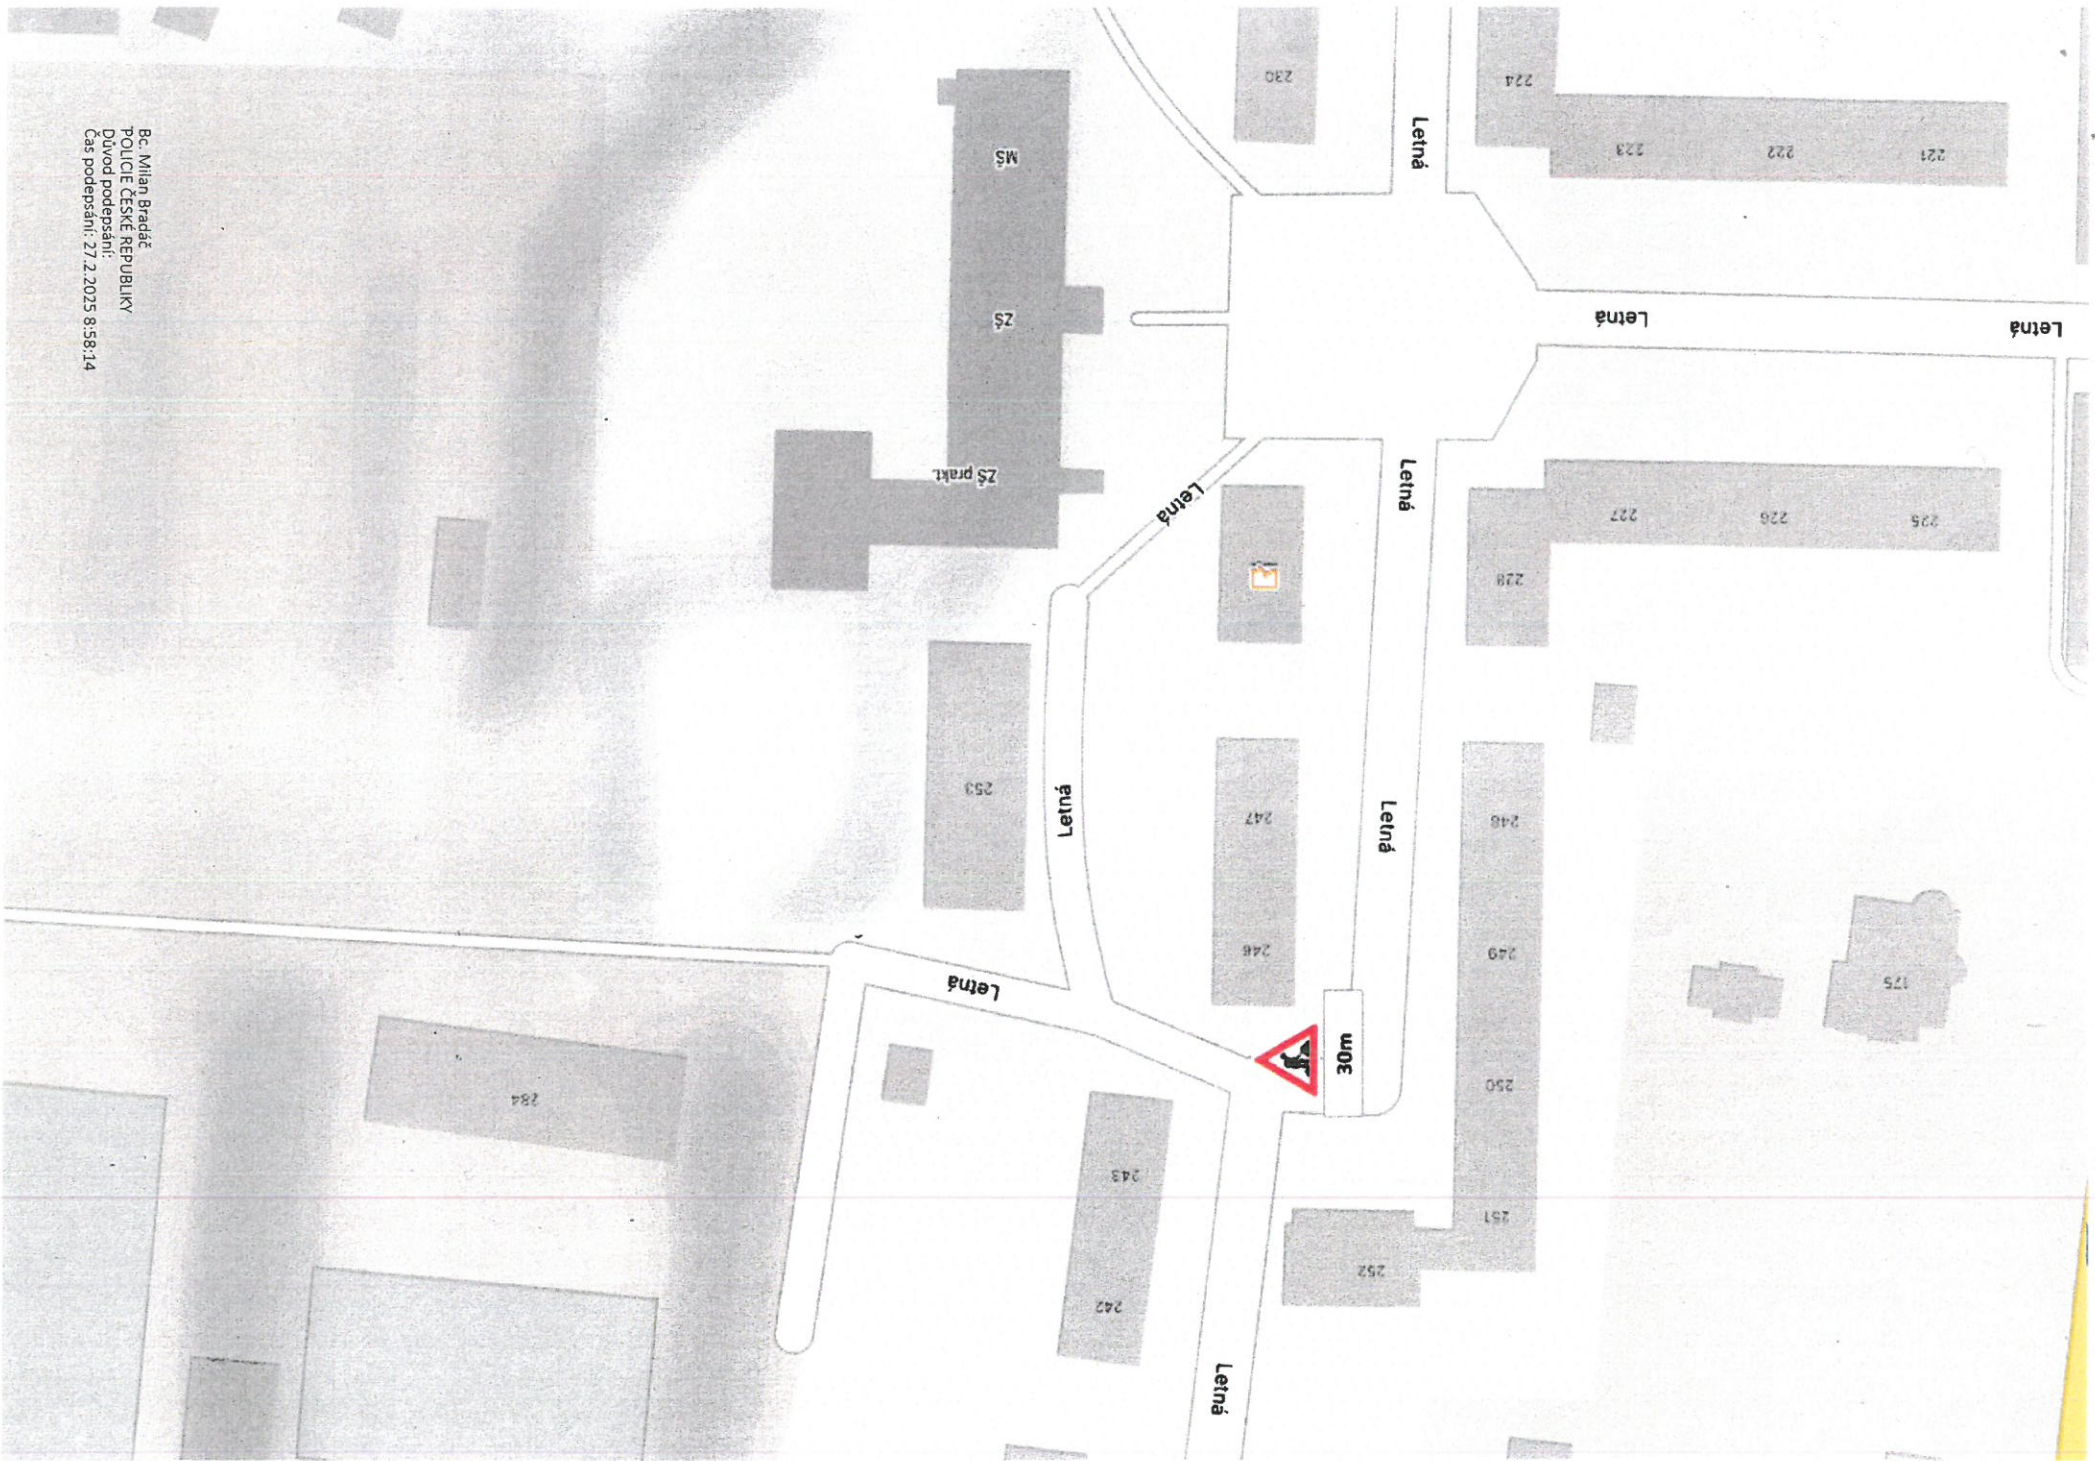

Schéma pracovního místa

Stavba: CL-Mimoň, Letná, přel. KNN, park. stání - IZ-12-4002180
Termín: 17.03. - 31.03.2025, 8:00 - 15:00hod

Bc. Milian Bradáč
POLICE ČESKÉ REPUBLIKY
Důvod podepsání: 27.2.2025 8:58:14
Čas podepsání: 27.2.2025 8:58:14

Žitavská
Žitá
Žitá

Bc. Milian Bradáč
POLICIE ČESKÉ REPUBLIKY
Důvod poděpsání: 27.2.2025 8:58:22
Čas poděpsání: 27.2.2025 8:58:22

270

200

201

MŠ

258

257