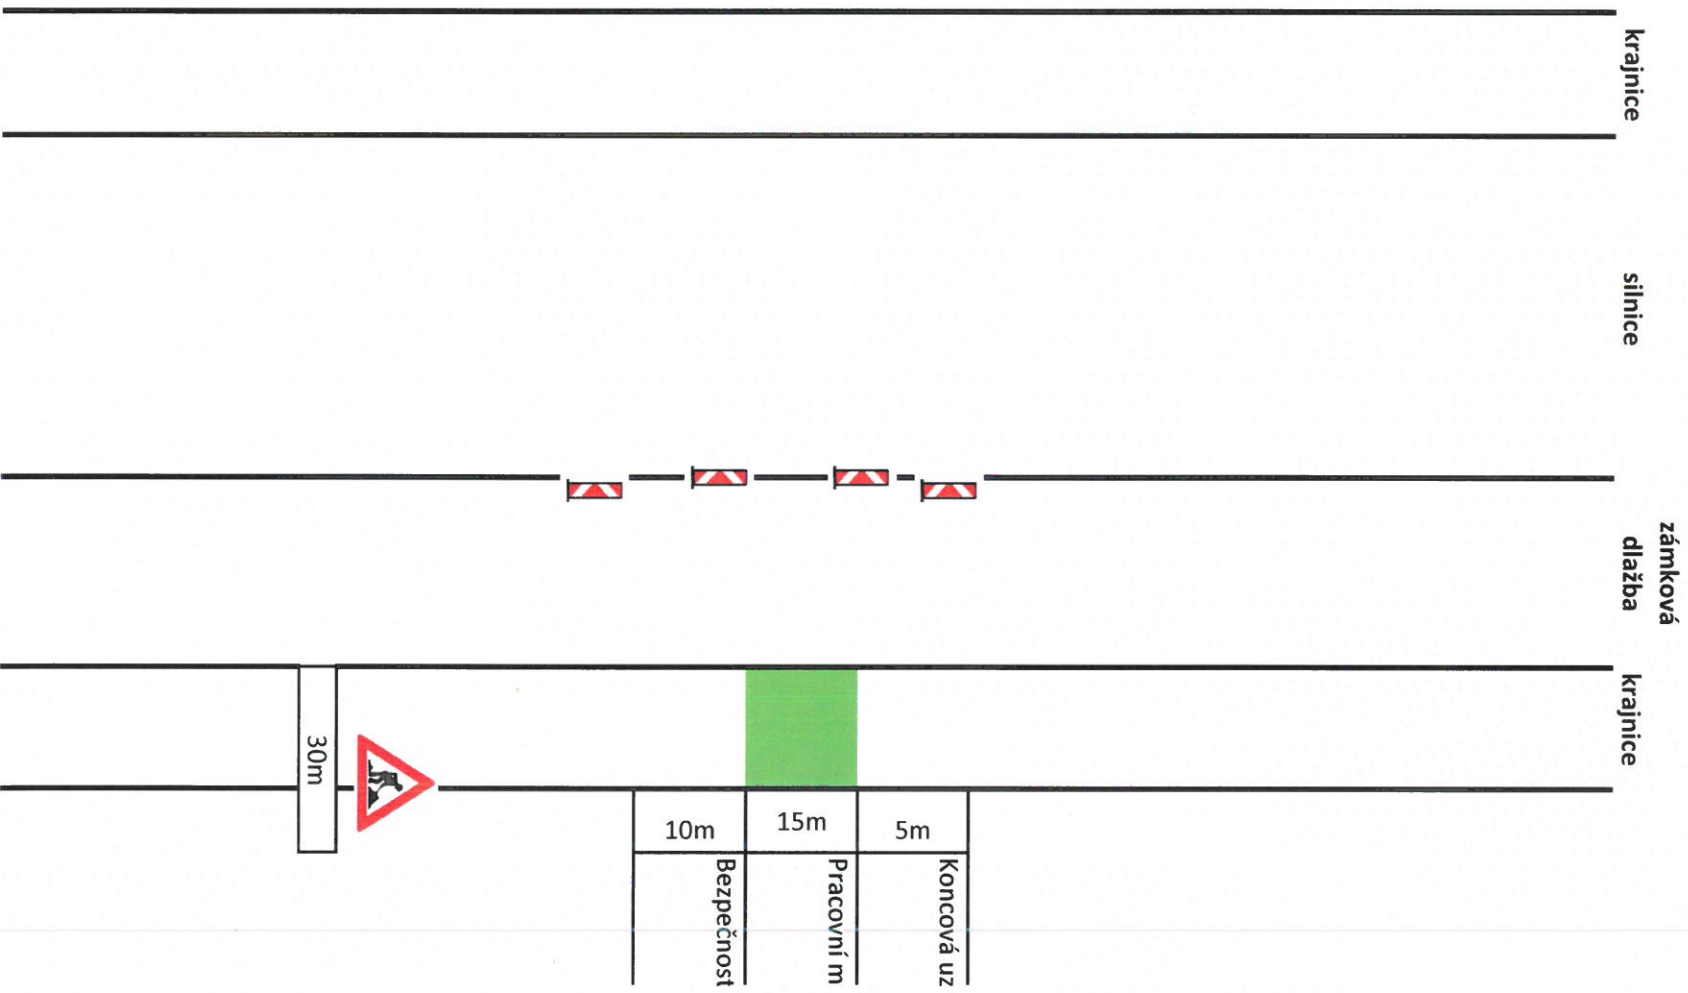

Schéma pracovního místa

Stavba: CL-Mimoň, Letná, přel. KNN, park. stání - IZ-12-4002180
Termín: 17.03. - 31.03.2025, 8:00 - 15:00hod

Bc. Milian Bradáč
POLICE ČESKÉ REPUBLIKY
Důvod podepsání: 27.2.2025 8:58:14
Čas podepsání: 27.2.2025 8:58:14

Žitavská
Žitá
Žitá

Bc. Milian Bradáč
POLICIE ČESKÉ REPUBLIKY
Důvod poděpsání: 27.2.2025 8:58:22
Čas poděpsání: 27.2.2025 8:58:22

270

200

201

MŠ

258

257

Letná

Letná

Letná

Letná

221

222

223

224

219

220

216

215

214

213

210

211